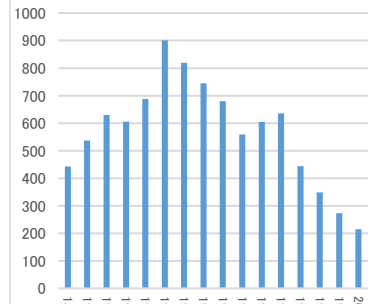

校歌のお話③ 学ぶ友垣600人はいつ?

豊川小学校の校歌では「**学ぶ友垣600人**」という歌詞があります。右グラフは、**豊川小の児童数の推移**です。まず600人程度だったのは、1915(大正4)~1941(昭和16)年頃です。その後、**戦争中の疎開児童やベビーブームなどで児童数が増えますが、1962(昭和37)~1985(昭和60)年頃は600人程度**になります。そして、1985年以降、**児童数は減少し、2022年(現在)は215人**となっています。こうしてみると、**友垣600人の期間はわりと長かった**ようです。

豊川小学校 児童数