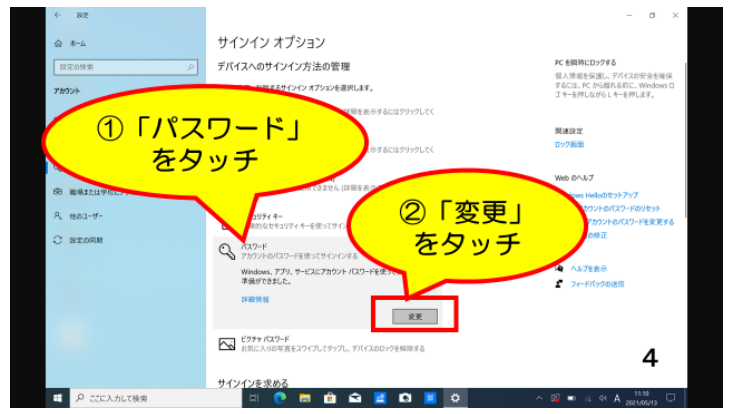

Microsoft アカウントパスワード変更方法

以下の手順を参考にしてください。

「送信」を押すと変更完了です。
正しく変更できたか、一度タブレットを閉じて、再度立ち上げてみてください。