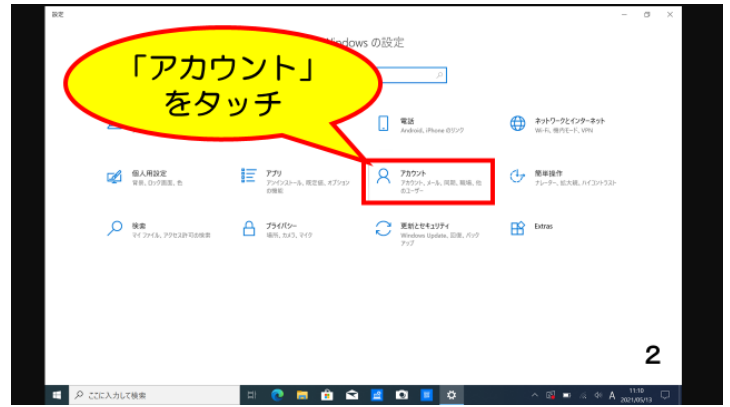

Microsoft アカウントパスワード変更方法

以下の手順を参考にしてください。

「送信」を押すと変更完了です。
正しく変更できたか、一度タブレットを閉じて、再度立ち上げてみてください。