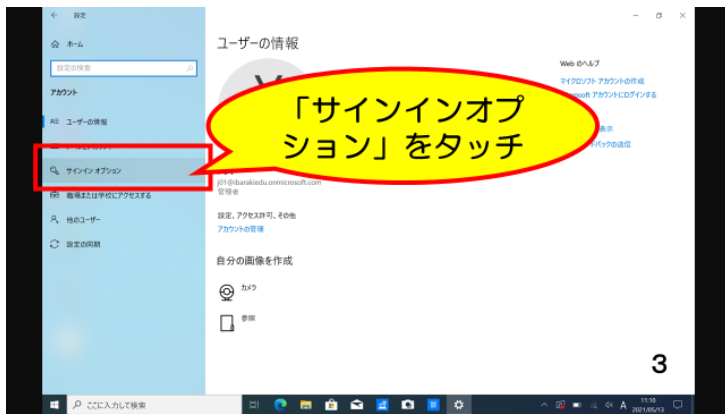

Microsoft アカウントパスワード変更方法

以下の手順を参考にしてください。

「送信」を押すと変更完了です。
正しく変更できたか、一度タブレットを閉じて、再度立ち上げてみてください。