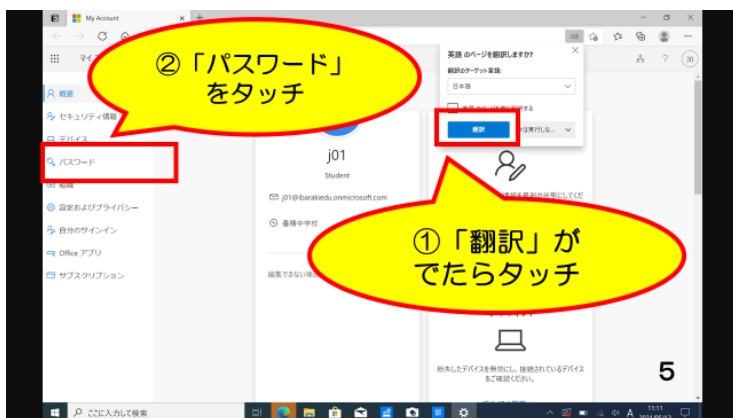

Microsoft アカウントパスワード変更方法

以下の手順を参考にしてください。

「送信」を押すと変更完了です。
正しく変更できたか、一度タブレットを閉じて、再度立ち上げてみてください。