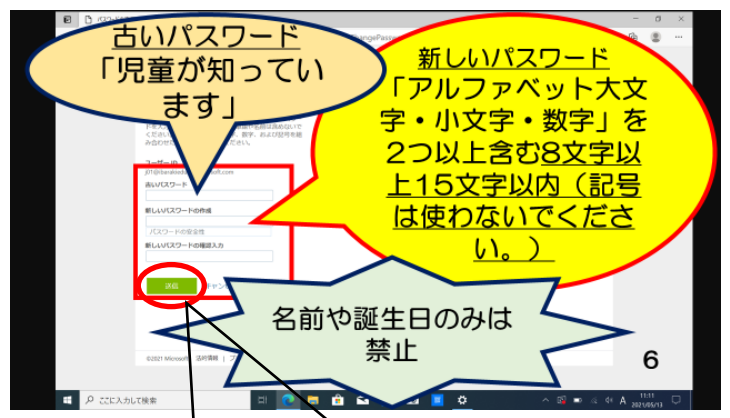

Microsoft アカウントパスワード変更方法

以下の手順を参考にしてください。

「送信」を押すと変更完了です。
正しく変更できたか、一度タブレットを閉じて、再度立ち上げてみてください。