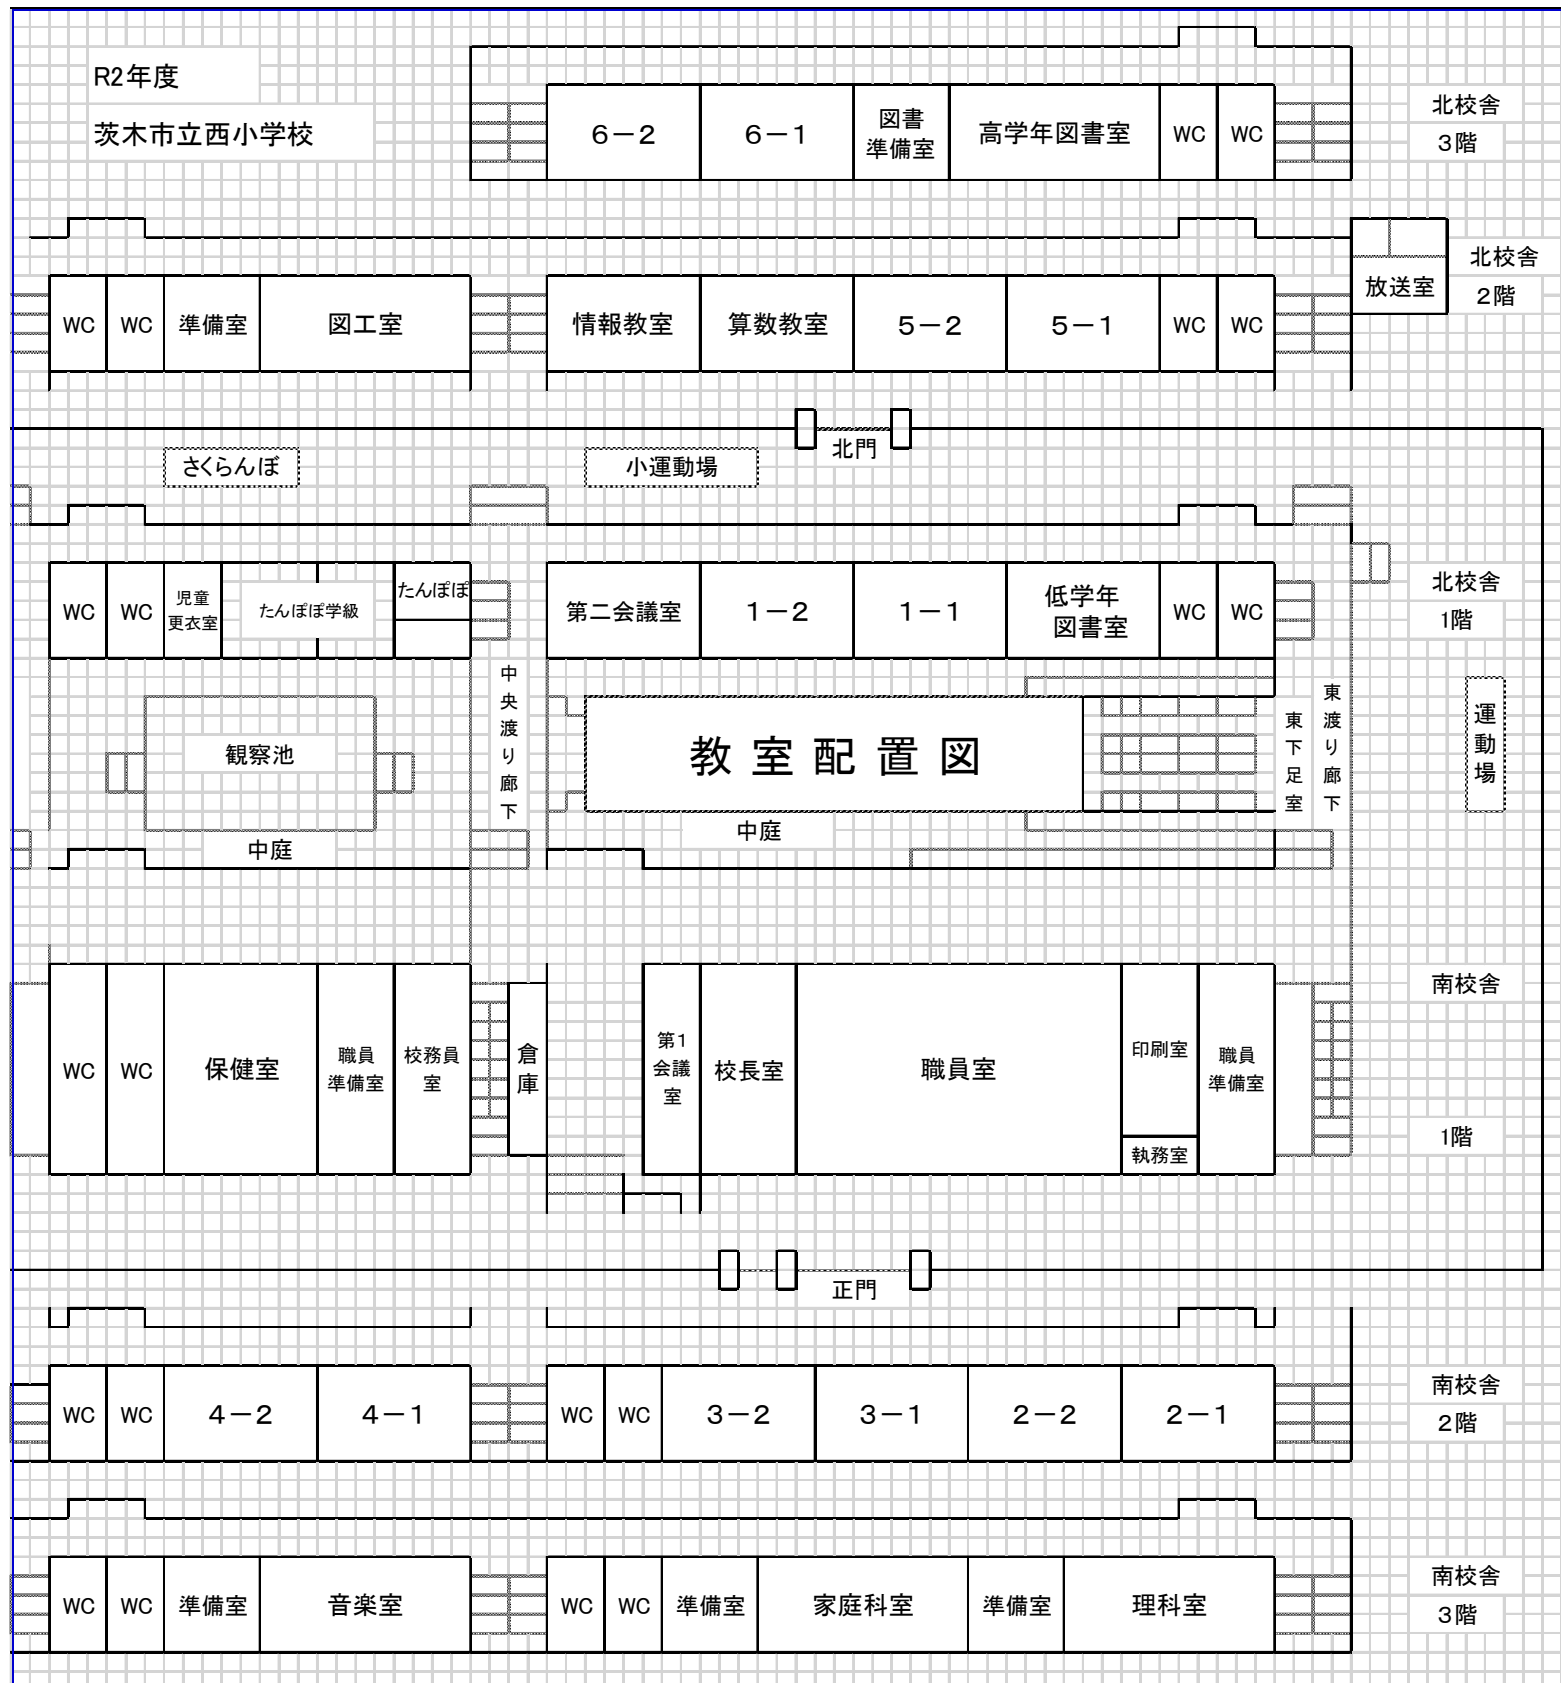

学級連絡網について

今年度から、個人情報保護の観点により、学級連絡網を廃止致します。
学校からの緊急時の連絡は「西小 PTA メール」にてメール配信をしておりますので、必ず登録手続きを行って下さい。

「けんおんカード」について

新型コロナウイルス感染症対策の為 5月6日まで学校が休校となっています。学校が再開して登校する時や、見守り登校で登校する前には、必ず検温し、「けんおんカード」に記入して学校に持ってきて下さい。発熱等の症状がある場合は無理をせずに自宅で休養するようにして下さい。

ご来校時のお願い

- ・ご来校の際は、必ず名札を着用してください。
- ・名札をお持ちでない方は、受付にて、お名前・ご用件等の必要事項を受付簿にご記入いただき、「来校者札 (PTA札)」をお付けください。

※上ぐつ、下ぐつ入れのご持参をご協力ください。

茨木市立西小学校

〒567-0048
茨木市北春日丘3丁目12-23
TEL 622-3485
FAX 621-6421
ホームページ 茨木市立西小学校で検索